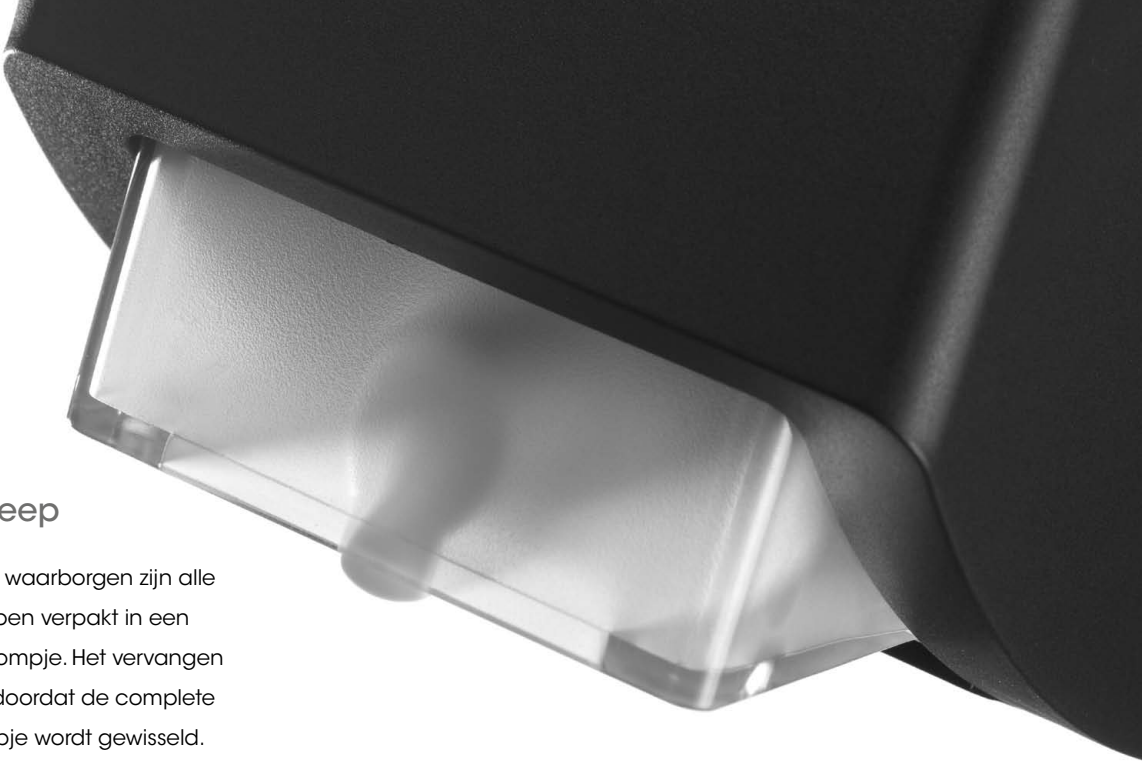

Het innovatieve en opvallende design van de verpakkingen heeft de prestigieuze Red Dot design award gewonnen.

reddot design award
winner 2010

A close-up, black and white photograph of a Satino Black dispenser's window. The window is a narrow, horizontal slit that is slightly curved. Inside the window, a folded paper napkin is visible, showing its texture and the way it is folded. The lighting is dramatic, with a bright highlight on the right side of the window, creating a strong contrast with the dark background.

Eenvoudig bijvullen

Alle Satino Black dispensers zijn uitgerust met een venster om het vereiste vulmoment goed te kunnen bepalen. De combinatie van het gebruik van de juiste gevouwen handdoekjes en de uitgiftemond van de dispenser zorgt ervoor dat er slechts één handdoekje per keer wordt uitgegeven. Hiermee wordt verspilling van papier voorkomen.

Vloeibare handzeep

Om maximale hygiëne te waarborgen zijn alle Satino Black vloeibare zepen verpakt in een handige cartridge met pompje. Het vervangen gaat snel en eenvoudig doordat de complete verpakking inclusief pompje wordt gewisseld. Zowel de handzeep als de foamzeep zijn Cradle to Cradle gecertificeerd.